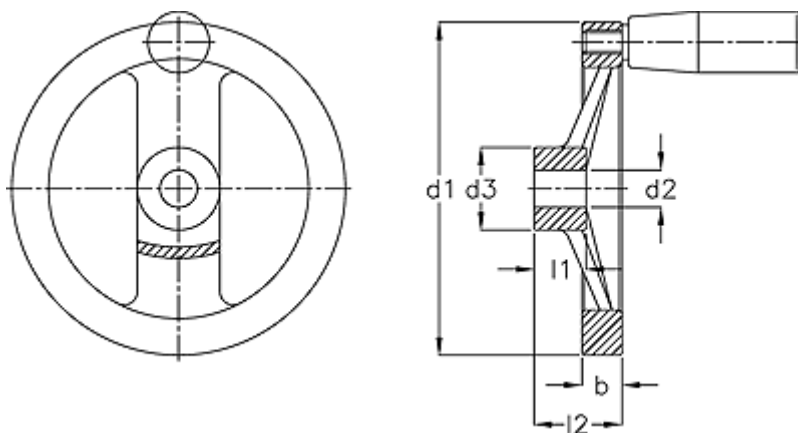

Varenummer: 201281334
Beskrivelse: E+G Håndhjul
GN 322-200-K20-R

Mål

b	= 20.5
d1	= 200
d2 H7	= 20
d3	= 42
Håndtag Ø	= 25
l1	= 24
l2	= 45